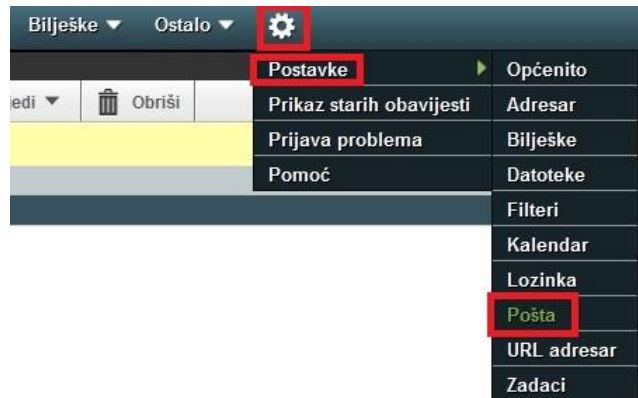

Brisanje e-pošte na CARNet sustavu webmail.carnet.hr

1. Spojite se na sustav webmail.carnet.hr pomoću vlastitih CARNet korisničkih podataka (HUSO)
2. Korake od 3 do 10 potrebno je napraviti samo jednom. Pomoću koraka 11 i 12 brišu se poruke.

Izrada mape za naziva „smeće“

3. U izborniku s lijeve strane odaberite **Mape** → **Dodaj novu**

Slika 1. Izrada nove mape

4. Mapu nazovite **smeće**

The image shows a screenshot of a form titled 'Dodaj mapu:'. There is a text input field containing the word 'smeće'. To the right of the input field, there are two buttons: 'U redu' and 'Odustani'.

Slika 2. Imenovanje mape "smeće"

Odabir mape

5. U gornjem izborniku kliknite na **kotačić** → **Postavke** → **Pošta**

Slika 3. Izbornik postavki pošte

6. Kliknite na **Brisanje i premještanje poruka**

Poruka