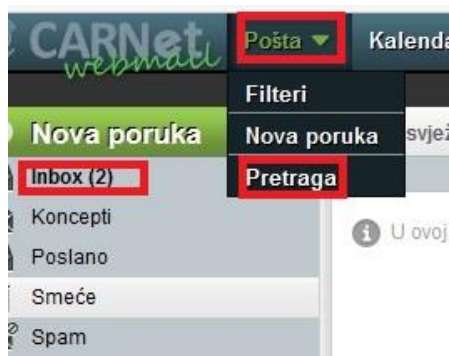

Slika 2. Imenovanje mape "smeće"

Odabir mape

5. U gornjem izborniku kliknite na **kotačić** → **Postavke** → **Pošta**

Slika 3. Izbornik postavki pošte

6. Kliknite na **Brisanje i premještanje poruka**

Poruka

Prikaz

Prilagodi prikaz poruka.

Brisanje i premještanje poruka

Postavi postavke za aktivnosti po premještanju i brisanju poruka.

Prijava neželjene pošte

Postavke prijave neželjene pošte.

Nove poruke

Podesi provjeravanje nove pošte i obavijesti o novim porukama.

Zastavice

Podesi zastavice za označavanje poruka.

Slika 4. Izbornik za brisanje i premještanje poruka

7. **Označite** „Premjesti obrisane poruke u mapu smeća umjesto označavanja kao obrisane u trenutnoj mapi?
8. Unutar opcije „Mapa sa smećem:“ **iz padajućeg izbornika odaberite** „smeće“.
9. Kliknite na **Spremi**.

Slika 5. Odabir mape za izbrisanu poštu

10. Za vraćanje na pristiglu poštu (inbox) kliknite na gornjem izborniku **Pošta** → **Pretraga** → **Inbox**

Slika 6. Povratak na pristiglu poštu (inbox)

Brisanje Pošte