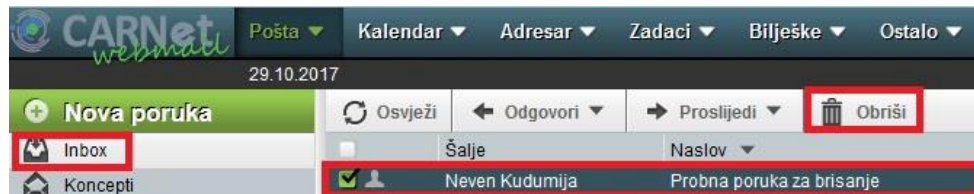

Brisanje Pošte

11. Unutar pristigle pošte (inbox) kliknite na poruku koju želite obrisati → **Obriši**

Slika 7. Brisanje poruka u mapi pristigle pošte (inbox)

Izbrisana poruka šalje se u mapu **Smeće** i potrebno ju je ponovno obrisati.

12. Kliknite na **Smeće** → kliknite na poruku koju želite obrisati → **Obriši**