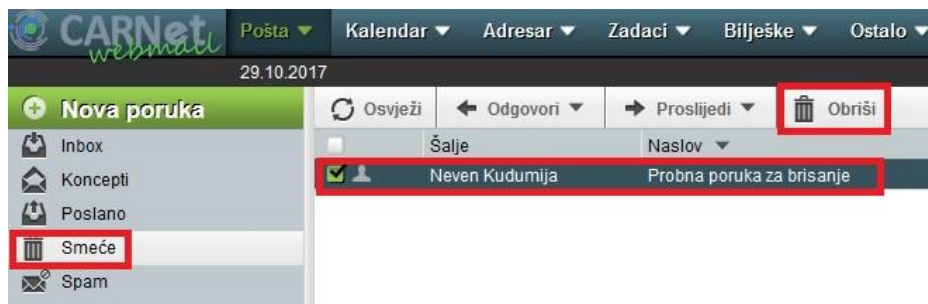

Slika 8. Brisanje poruka u mapi Smeće